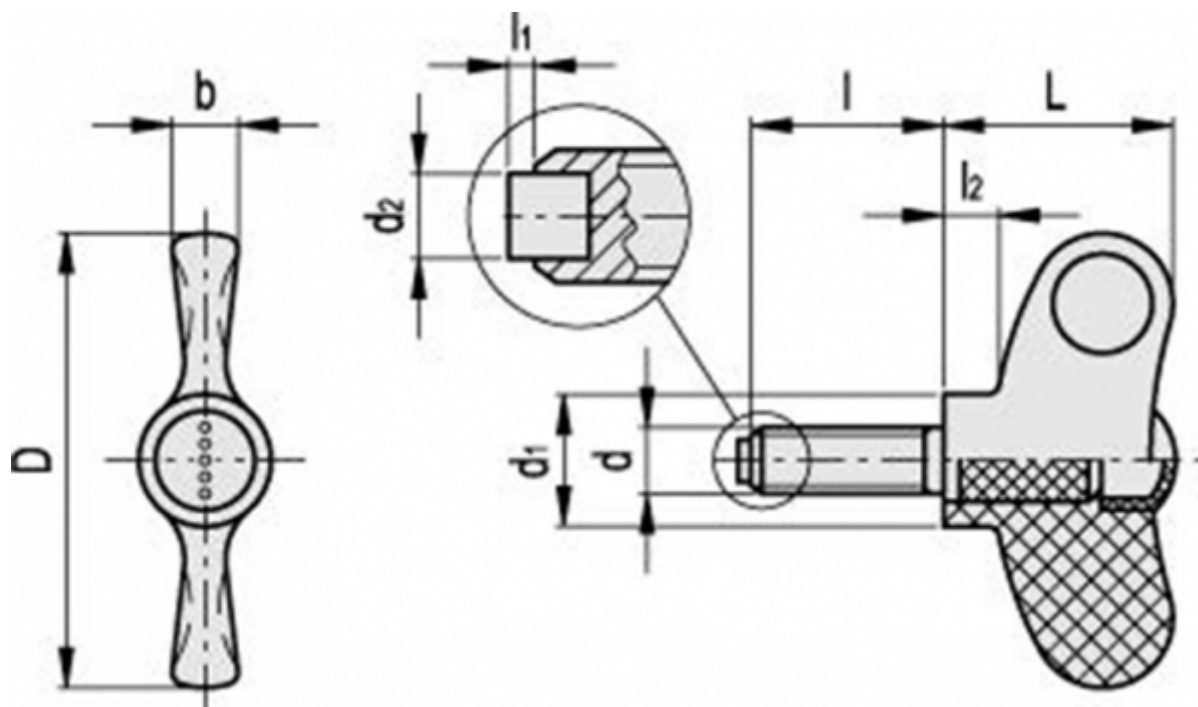

Varenummer: 23022245764

Beskrivelse: E+G Vingskrue EWN.48-SST-p-M6x20-PB-C4

Mål

$b = 7$

$D = 48$

$d = 6$

$d_1 = 13.5$

$l = 20$

$l_1 = 1.5$

$l_2 = 5.5$

$L = 24$

Vægt i (g) = 14